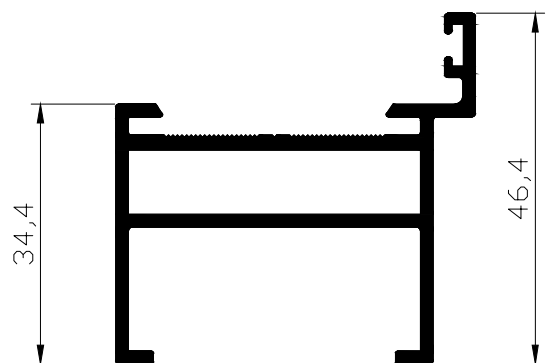

ASAP

— SOLUÇÕES EM ALUMÍNIO —

Código ASAP	Outro Código	Peso (kg/m)	Página
BG-037		0,207	4
L-521	42-014	0,350	3
P-268	42-032	1,452	3
P-279	42-007	1,209	3
P-280	42-012	0,855	3
PR-42.001		1,946	4
PR-42.002		1,510	4
Y-181		0,580	4

L-521 (42-014)
0,350kg/m

P-268 (42-032)
1,452kg/m

P-279 (42-007)
1,209kg/m

P-280 (42-012)
0,855kg/m

PR-42.001
1,946kg/m

PR-42.002
1,510kg/m

BG-037
0,207kg/m

Y-181
0,580kg/m