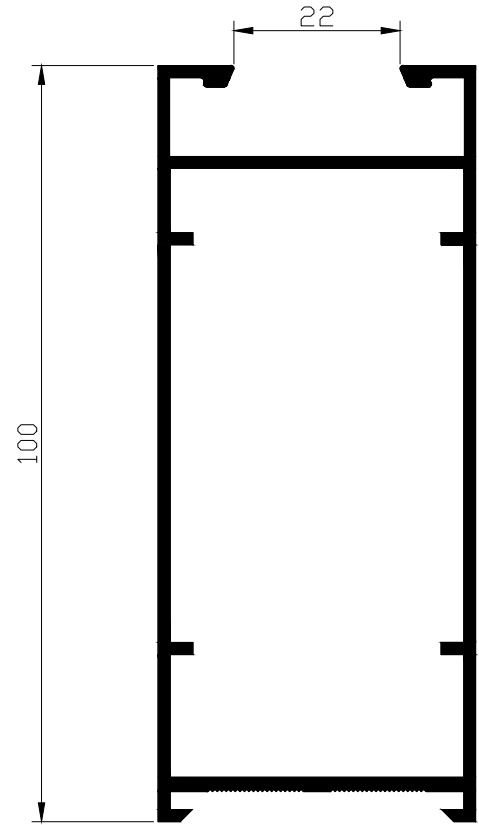

ASAP

— SOLUÇÕES EM ALUMÍNIO —

Código ASAP	Outro Código	Peso (kg/m)	Página
BG-037		0,207	4
L-521	42-014	0,350	3
P-268	42-032	1,452	3
P-279	42-007	1,209	3
P-280	42-012	0,855	3
PR-42.001		1,946	4
PR-42.002		1,510	4
Y-181		0,580	4

L-521 (42-014)
0,350kg/m

P-268 (42-032)
1,452kg/m

P-279 (42-007)
1,209kg/m

P-280 (42-012)
0,855kg/m

PR-42.001
1,946kg/m

PR-42.002
1,510kg/m

BG-037
0,207kg/m

Y-181
0,580kg/m