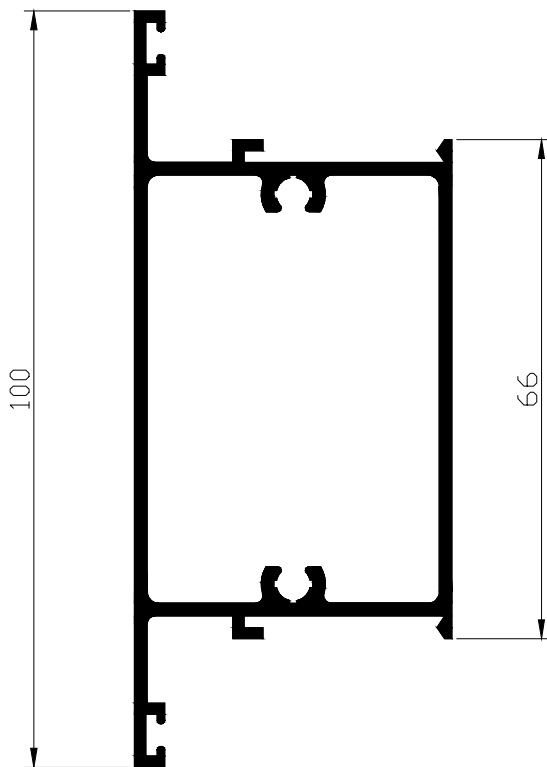

ASAP

— SOLUÇÕES EM ALUMÍNIO —

Código ASAP	Outro Código	Peso (kg/m)	Página
BG-037		0,207	4
L-521	42-014	0,350	3
P-268	42-032	1,452	3
P-279	42-007	1,209	3
P-280	42-012	0,855	3
PR-42.001		1,946	4
PR-42.002		1,510	4
Y-181		0,580	4

L-521 (42-014)
0,350kg/m

P-268 (42-032)
1,452kg/m

P-279 (42-007)
1,209kg/m

P-280 (42-012)
0,855kg/m

PR-42.001
1,946kg/m

PR-42.002
1,510kg/m

BG-037
0,207kg/m

Y-181
0,580kg/m