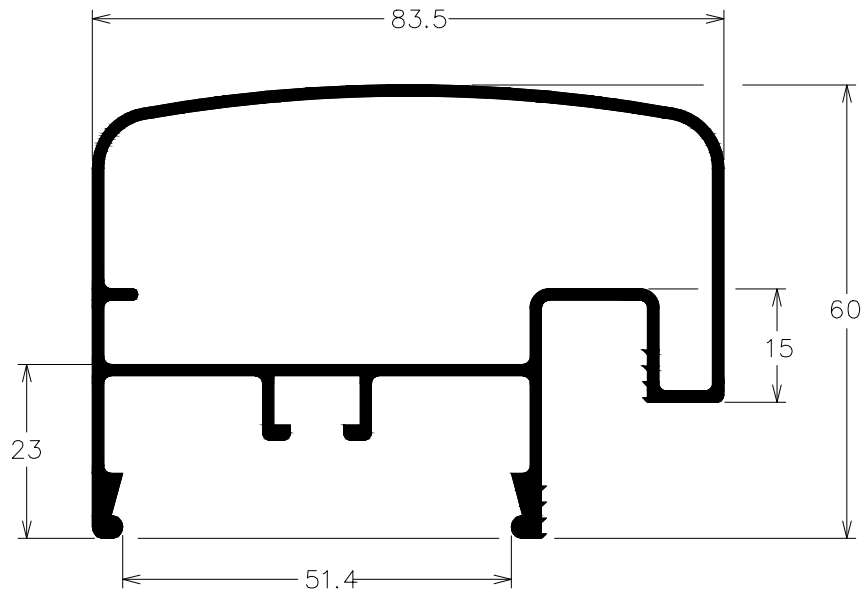

CATÁLOGO TÉCNICO

-PERFIS EM ALUMÍNIO-
GRADIL

— SOLUÇÕES EM ALUMÍNIO —

CódigoA SAP	Outro Código	Peso (kg/m)	Página
CG-074	CG-074	0,270	3
CG-075	CG-075	0,520	4
CG-077	CG-077	0,842	4
CG-083	CG-083	1,403	3

CG-083

1,403kg/m

CG-074

0,270kg/m

CG-075

0,520kg/m

CG-077

0,842kg/m

ASAP