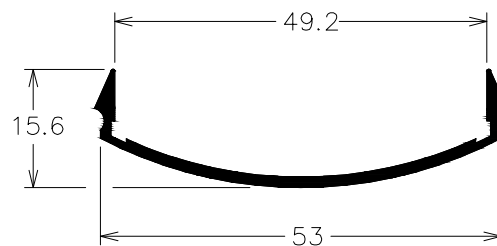

CATÁLOGO TÉCNICO

-PERFIS EM ALUMÍNIO-
GRADIL

— SOLUÇÕES EM ALUMÍNIO —

CódigoA SAP	Outro Código	Peso (kg/m)	Página
CG-074	CG-074	0,270	3
CG-075	CG-075	0,520	4
CG-077	CG-077	0,842	4
CG-083	CG-083	1,403	3

CG-083

1,403kg/m

CG-074

0,270kg/m

CG-075

0,520kg/m

CG-077

0,842kg/m

ASAP