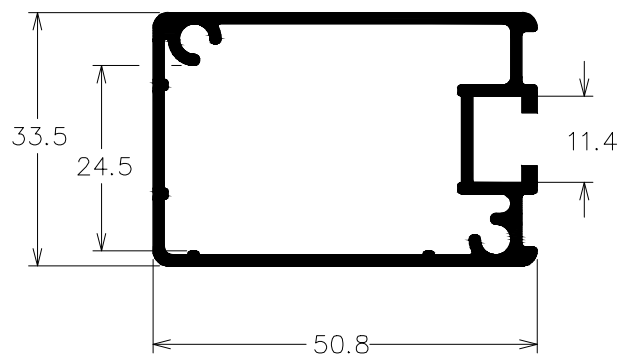

CG-075

0,520kg/m