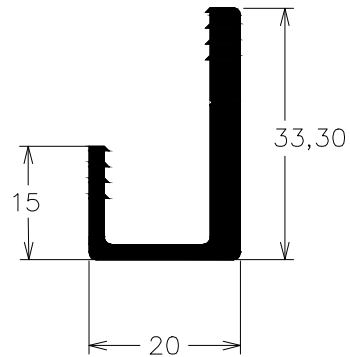

CATÁLOGO TÉCNICO

-PERFIS EM ALUMÍNIO-
GRADIL

— SOLUÇÕES EM ALUMÍNIO —

CódigoA SAP	Outro Código	Peso (kg/m)	Página
CG-074	CG-074	0,270	3
CG-075	CG-075	0,520	4
CG-077	CG-077	0,842	4
CG-083	CG-083	1,403	3

CG-083

1,403kg/m

CG-074

0,270kg/m

CG-075

0,520kg/m

CG-077

0,842kg/m

ASAP