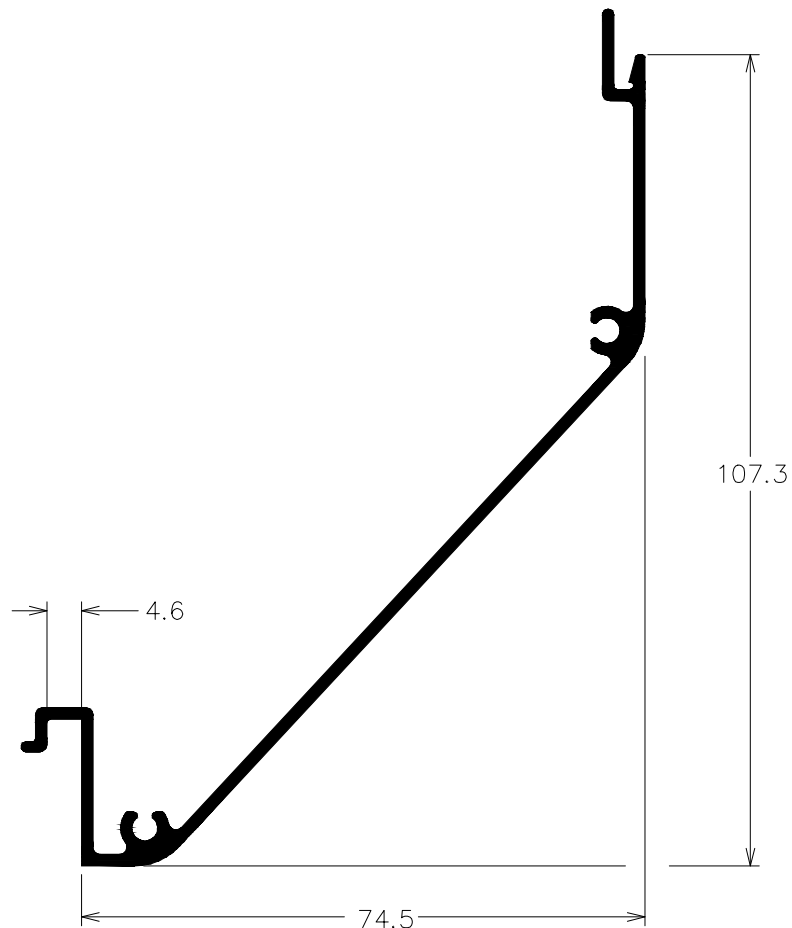

CATÁLOGO TÉCNICO

-PERFIS EM ALUMÍNIO-
LINHA INTEGRADA

— SOLUÇÕES EM ALUMÍNIO —

Código ASAP	Outro Código	Peso (kg/m)	Página
80-034	80-034	2,142	4
80-035	80-035	1,085	5
80-036	80-036	0,984	6
80-041	80-041	1,378	3
80-043	80-043	0,948	4
80-063	80-063	0,489	9
MN-001	MN-001	1,377	3
MN-002	MN-002	0,669	3
MN-003	MN-003	1,093	5
MN-005	MN-005	0,783	7
MN-006	MN-006	0,878	7
MN-007	MN-007	0,710	10
MN-010	MN-010	1,495	5
MN-015	MN-015	0,881	9
MN-027	MN-027	1,043	10
MN-031	MN-031	1,331	8
MN-032	MN-032	1,723	8
MN-039	MN-039	1,400	6
MN-050	MN-050	0,734	10
MN-055	MN-055	0,371	10
MN-159	MN-159	1,553	4

MN-001

1,377 kg/m

80-041

1,378 kg/m

MN-002

0,669 kg/m

80-043

0,948kg/m

MN-159

1,553kg/m

80-034

2,142kg/m

MN-010
1,495kg/m

80-035
1,085kg/m

MN-003
1,093kg/m

MN-039
1,400kg/m

80-036
0,984kg/m

MN-005
0,783kg/m

MN-006
0,878kg/m

MN-031
1,331kg/m

MN-032
1,723kg/m

80-063

0,489kg/m

MN-015