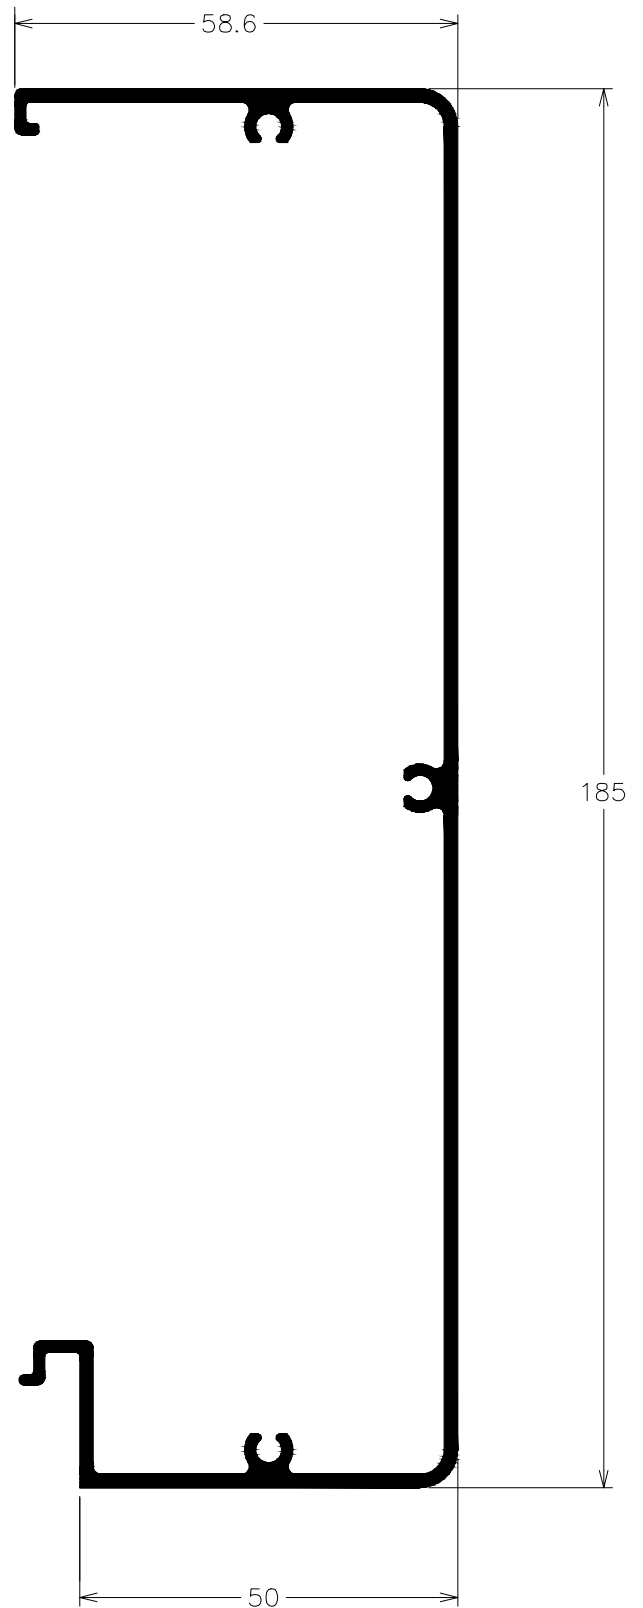

CATÁLOGO TÉCNICO

-PERFIS EM ALUMÍNIO-
LINHA INTEGRADA

— SOLUÇÕES EM ALUMÍNIO —

Código ASAP	Outro Código	Peso (kg/m)	Página
80-034	80-034	2,142	4
80-035	80-035	1,085	5
80-036	80-036	0,984	6
80-041	80-041	1,378	3
80-043	80-043	0,948	4
80-063	80-063	0,489	9
MN-001	MN-001	1,377	3
MN-002	MN-002	0,669	3
MN-003	MN-003	1,093	5
MN-005	MN-005	0,783	7
MN-006	MN-006	0,878	7
MN-007	MN-007	0,710	10
MN-010	MN-010	1,495	5
MN-015	MN-015	0,881	9
MN-027	MN-027	1,043	10
MN-031	MN-031	1,331	8
MN-032	MN-032	1,723	8
MN-039	MN-039	1,400	6
MN-050	MN-050	0,734	10
MN-055	MN-055	0,371	10
MN-159	MN-159	1,553	4

MN-001

1,377 kg/m

80-041

1,378 kg/m

MN-002

0,669 kg/m

80-043

0,948kg/m

MN-159

1,553kg/m

80-034

2,142kg/m

MN-010
1,495kg/m

80-035
1,085kg/m

MN-003
1,093kg/m

MN-039
1,400kg/m

80-036
0,984kg/m

MN-005
0,783kg/m

MN-006
0,878kg/m

MN-031
1,331kg/m

MN-032
1,723kg/m

80-063

0,489kg/m

MN-015