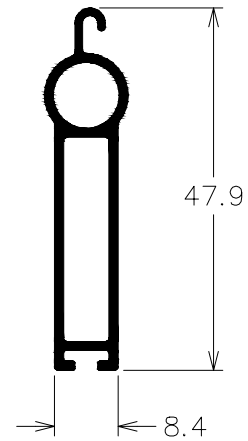

CATÁLOGO TÉCNICO

-PERFIS EM ALUMÍNIO-
LINHA INTEGRADA

— SOLUÇÕES EM ALUMÍNIO —

Código ASAP	Outro Código	Peso (kg/m)	Página
80-034	80-034	2,142	4
80-035	80-035	1,085	5
80-036	80-036	0,984	6
80-041	80-041	1,378	3
80-043	80-043	0,948	4
80-063	80-063	0,489	9
MN-001	MN-001	1,377	3
MN-002	MN-002	0,669	3
MN-003	MN-003	1,093	5
MN-005	MN-005	0,783	7
MN-006	MN-006	0,878	7
MN-007	MN-007	0,710	10
MN-010	MN-010	1,495	5
MN-015	MN-015	0,881	9
MN-027	MN-027	1,043	10
MN-031	MN-031	1,331	8
MN-032	MN-032	1,723	8
MN-039	MN-039	1,400	6
MN-050	MN-050	0,734	10
MN-055	MN-055	0,371	10
MN-159	MN-159	1,553	4

80-036
0,984kg/m

MN-005
0,783kg/m

MN-006
0,878kg/m

MN-031
1,331kg/m

MN-032
1,723kg/m

80-063

0,489kg/m

MN-015

0,881kg/m

MN-007
0,710kg/m

MN-027
1,043kg/m

MN-050
0,734kg/m

MN-055
0,371kg/m

ASAP

— SOLUÇÕES EM ALUMÍNIO —

ENDEREÇO: Rua Jorge Pimentel, 6-40
Bauru -São Paulo
CEP: 17047-010