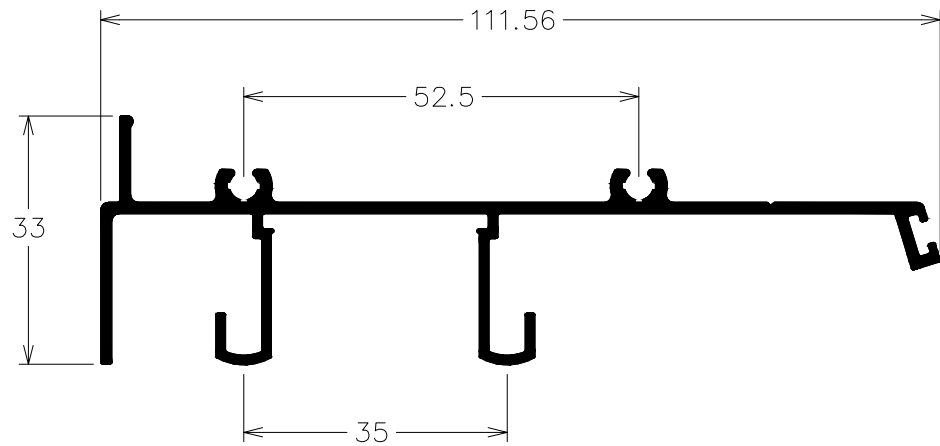

CATÁLOGO TÉCNICO

-PERFIS EM ALUMÍNIO-
LINHA INTEGRADA

— SOLUÇÕES EM ALUMÍNIO —

Código ASAP	Outro Código	Peso (kg/m)	Página
80-034	80-034	2,142	4
80-035	80-035	1,085	5
80-036	80-036	0,984	6
80-041	80-041	1,378	3
80-043	80-043	0,948	4
80-063	80-063	0,489	9
MN-001	MN-001	1,377	3
MN-002	MN-002	0,669	3
MN-003	MN-003	1,093	5
MN-005	MN-005	0,783	7
MN-006	MN-006	0,878	7
MN-007	MN-007	0,710	10
MN-010	MN-010	1,495	5
MN-015	MN-015	0,881	9
MN-027	MN-027	1,043	10
MN-031	MN-031	1,331	8
MN-032	MN-032	1,723	8
MN-039	MN-039	1,400	6
MN-050	MN-050	0,734	10
MN-055	MN-055	0,371	10
MN-159	MN-159	1,553	4

MN-001

1,377 kg/m

80-041

1,378 kg/m

MN-002

0,669 kg/m

80-043

0,948kg/m