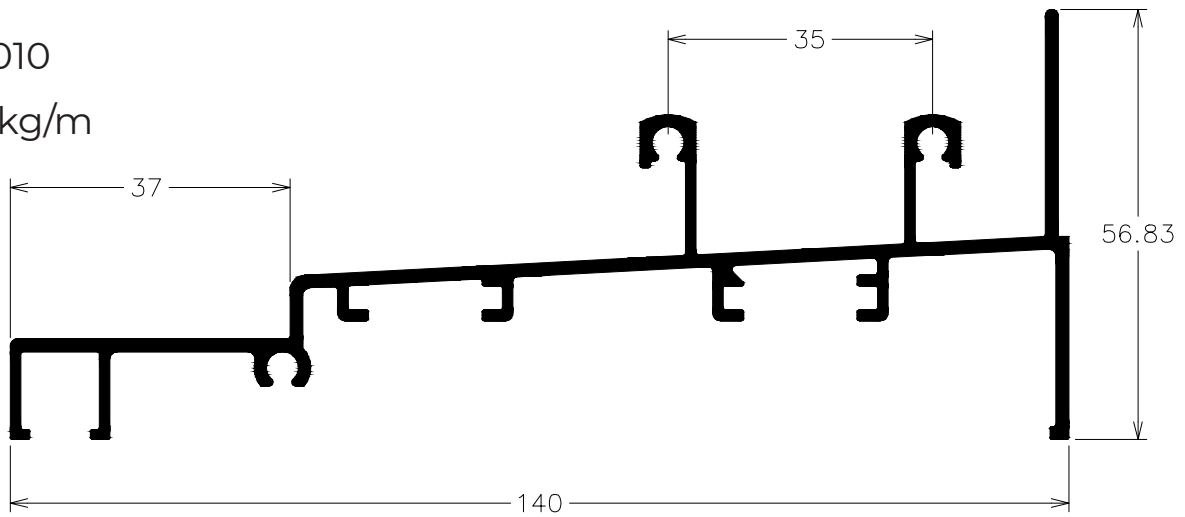

MN-010
1,495kg/m