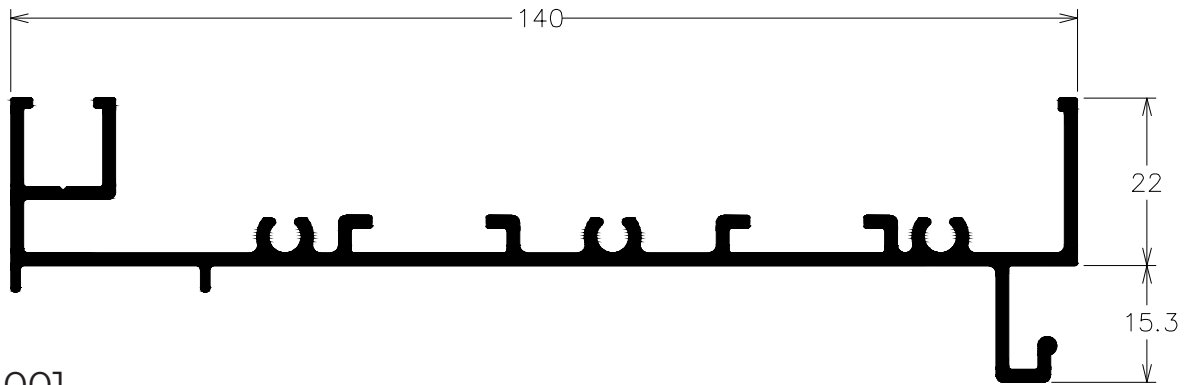

CATÁLOGO TÉCNICO

-PERFIS EM ALUMÍNIO-
LINHA INTEGRADA

— SOLUÇÕES EM ALUMÍNIO —

Código ASAP	Outro Código	Peso (kg/m)	Página
80-034	80-034	2,142	4
80-035	80-035	1,085	5
80-036	80-036	0,984	6
80-041	80-041	1,378	3
80-043	80-043	0,948	4
80-063	80-063	0,489	9
MN-001	MN-001	1,377	3
MN-002	MN-002	0,669	3
MN-003	MN-003	1,093	5
MN-005	MN-005	0,783	7
MN-006	MN-006	0,878	7
MN-007	MN-007	0,710	10
MN-010	MN-010	1,495	5
MN-015	MN-015	0,881	9
MN-027	MN-027	1,043	10
MN-031	MN-031	1,331	8
MN-032	MN-032	1,723	8
MN-039	MN-039	1,400	6
MN-050	MN-050	0,734	10
MN-055	MN-055	0,371	10
MN-159	MN-159	1,553	4

MN-001

1,377 kg/m

80-041

1,378 kg/m

MN-002

0,669 kg/m

80-043

0,948kg/m