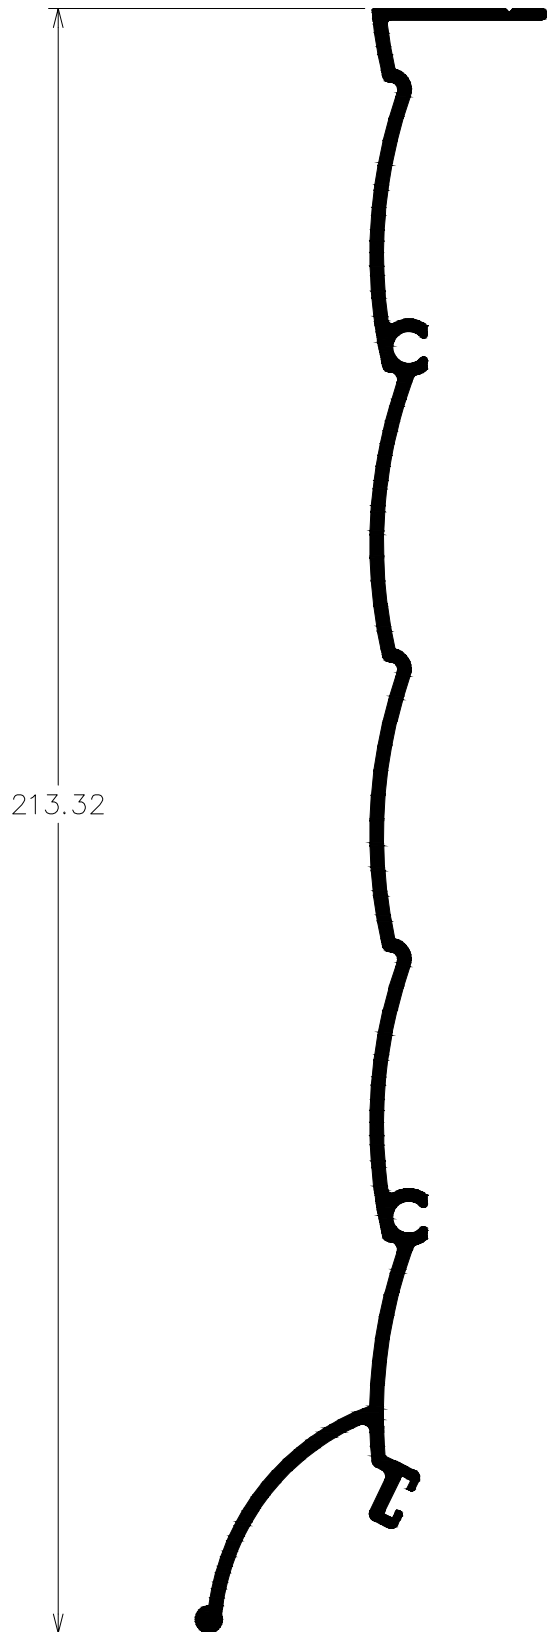

CATÁLOGO TÉCNICO

-PERFIS EM ALUMÍNIO-
LINHA INTEGRADA

— SOLUÇÕES EM ALUMÍNIO —

Código ASAP	Outro Código	Peso (kg/m)	Página
80-034	80-034	2,142	4
80-035	80-035	1,085	5
80-036	80-036	0,984	6
80-041	80-041	1,378	3
80-043	80-043	0,948	4
80-063	80-063	0,489	9
MN-001	MN-001	1,377	3
MN-002	MN-002	0,669	3
MN-003	MN-003	1,093	5
MN-005	MN-005	0,783	7
MN-006	MN-006	0,878	7
MN-007	MN-007	0,710	10
MN-010	MN-010	1,495	5
MN-015	MN-015	0,881	9
MN-027	MN-027	1,043	10
MN-031	MN-031	1,331	8
MN-032	MN-032	1,723	8
MN-039	MN-039	1,400	6
MN-050	MN-050	0,734	10
MN-055	MN-055	0,371	10
MN-159	MN-159	1,553	4

MN-001

1,377 kg/m

80-041

1,378 kg/m

MN-002

0,669 kg/m

80-043

0,948kg/m

MN-159

1,553kg/m

80-034

2,142kg/m

MN-010
1,495kg/m

80-035
1,085kg/m

MN-003
1,093kg/m

MN-039
1,400kg/m