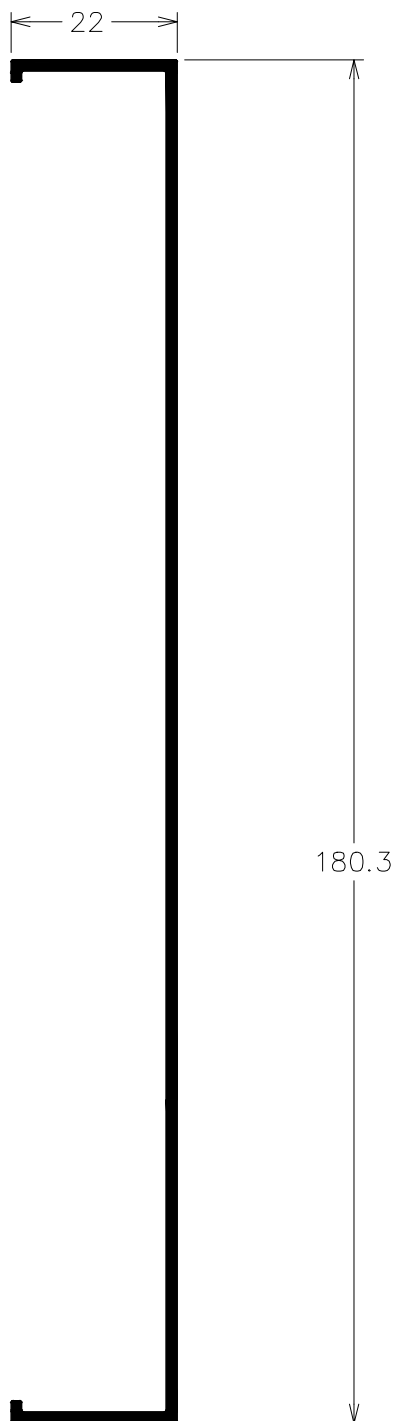

CATÁLOGO TÉCNICO

-PERFIS EM ALUMÍNIO-
LINHA INTEGRADA

— SOLUÇÕES EM ALUMÍNIO —

Código ASAP	Outro Código	Peso (kg/m)	Página
80-034	80-034	2,142	4
80-035	80-035	1,085	5
80-036	80-036	0,984	6
80-041	80-041	1,378	3
80-043	80-043	0,948	4
80-063	80-063	0,489	9
MN-001	MN-001	1,377	3
MN-002	MN-002	0,669	3
MN-003	MN-003	1,093	5
MN-005	MN-005	0,783	7
MN-006	MN-006	0,878	7
MN-007	MN-007	0,710	10
MN-010	MN-010	1,495	5
MN-015	MN-015	0,881	9
MN-027	MN-027	1,043	10
MN-031	MN-031	1,331	8
MN-032	MN-032	1,723	8
MN-039	MN-039	1,400	6
MN-050	MN-050	0,734	10
MN-055	MN-055	0,371	10
MN-159	MN-159	1,553	4

MN-001

1,377 kg/m

80-041

1,378 kg/m

MN-002

0,669 kg/m

80-043

0,948kg/m

MN-159

1,553kg/m

80-034

2,142kg/m

MN-010
1,495kg/m

80-035
1,085kg/m

MN-003
1,093kg/m

MN-039
1,400kg/m

80-036
0,984kg/m

MN-005
0,783kg/m

MN-006
0,878kg/m

MN-031
1,331kg/m

MN-032
1,723kg/m

80-063

0,489kg/m

MN-015