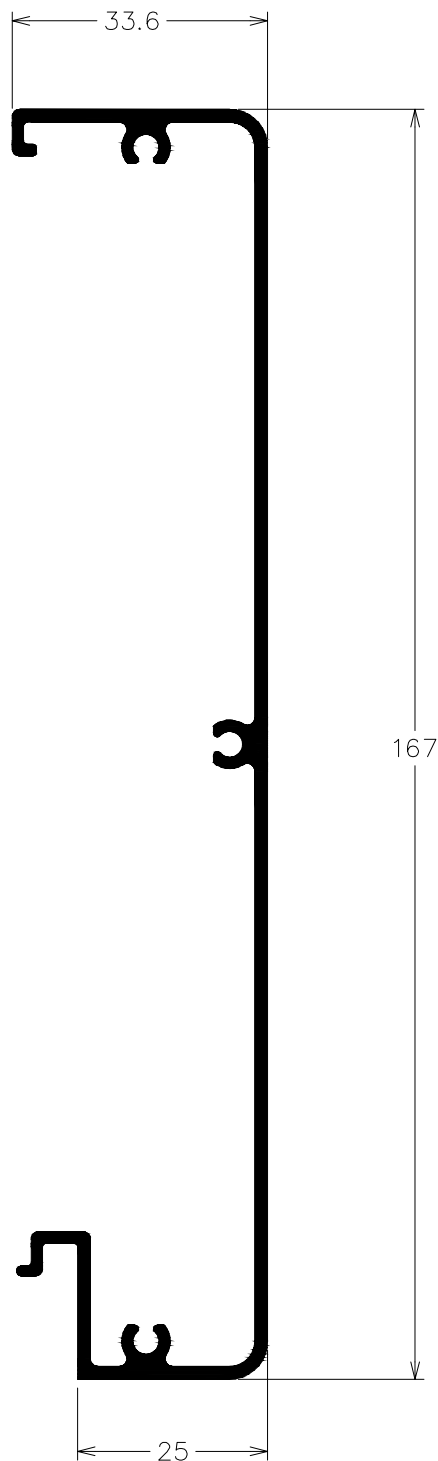

CATÁLOGO TÉCNICO

-PERFIS EM ALUMÍNIO-
LINHA INTEGRADA

— SOLUÇÕES EM ALUMÍNIO —

Código ASAP	Outro Código	Peso (kg/m)	Página
80-034	80-034	2,142	4
80-035	80-035	1,085	5
80-036	80-036	0,984	6
80-041	80-041	1,378	3
80-043	80-043	0,948	4
80-063	80-063	0,489	9
MN-001	MN-001	1,377	3
MN-002	MN-002	0,669	3
MN-003	MN-003	1,093	5
MN-005	MN-005	0,783	7
MN-006	MN-006	0,878	7
MN-007	MN-007	0,710	10
MN-010	MN-010	1,495	5
MN-015	MN-015	0,881	9
MN-027	MN-027	1,043	10
MN-031	MN-031	1,331	8
MN-032	MN-032	1,723	8
MN-039	MN-039	1,400	6
MN-050	MN-050	0,734	10
MN-055	MN-055	0,371	10
MN-159	MN-159	1,553	4

MN-001

1,377 kg/m

80-041

1,378 kg/m

MN-002

0,669 kg/m

80-043

0,948kg/m

MN-159

1,553kg/m

80-034

2,142kg/m

MN-010
1,495kg/m

80-035
1,085kg/m

MN-003
1,093kg/m

MN-039
1,400kg/m

80-036
0,984kg/m

MN-005
0,783kg/m

MN-006
0,878kg/m

MN-031
1,331kg/m

MN-032
1,723kg/m

80-063

0,489kg/m

MN-015