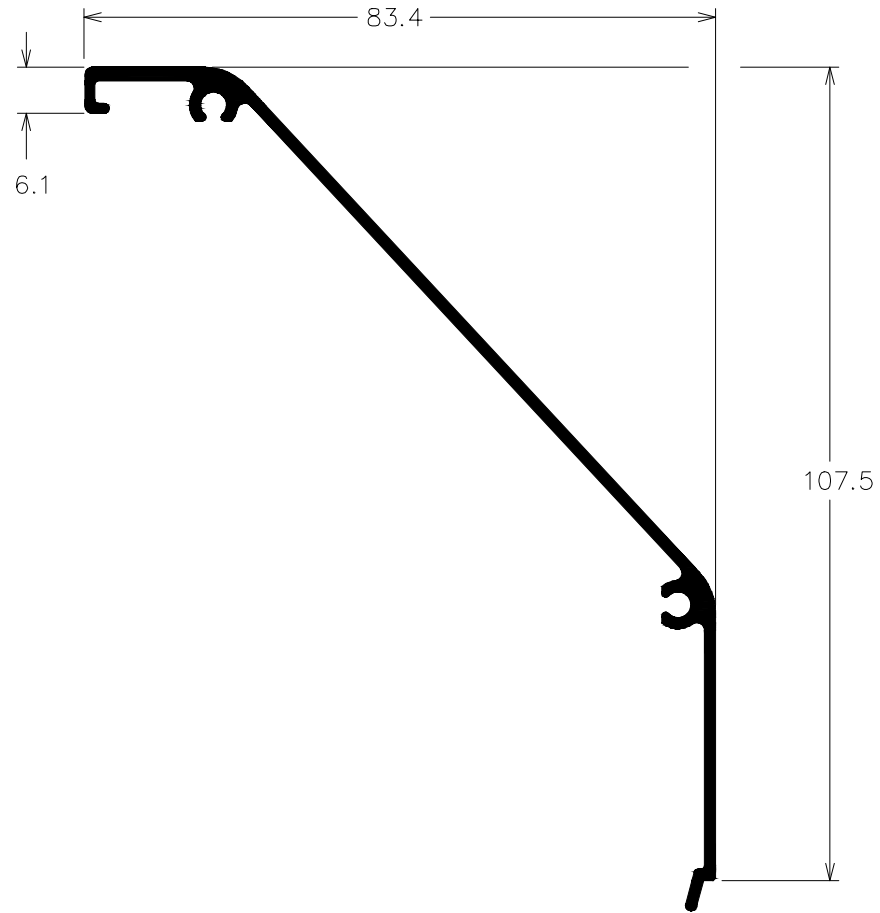

80-036
0,984kg/m