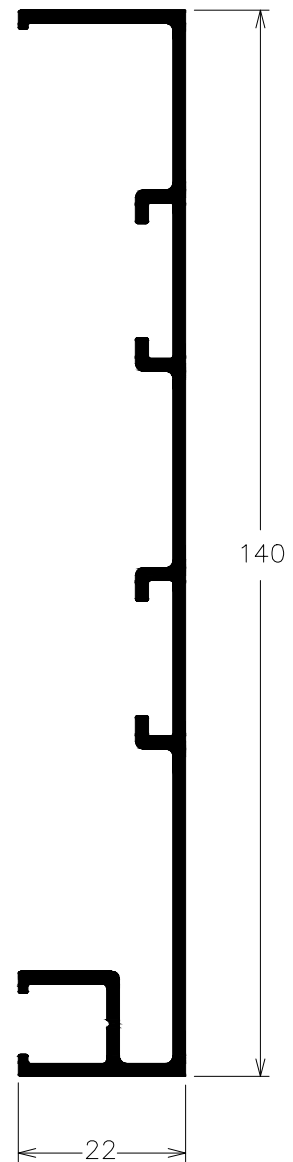

CATÁLOGO TÉCNICO

-PERFIS EM ALUMÍNIO-
LINHA INTEGRADA

— SOLUÇÕES EM ALUMÍNIO —

Código ASAP	Outro Código	Peso (kg/m)	Página
80-034	80-034	2,142	4
80-035	80-035	1,085	5
80-036	80-036	0,984	6
80-041	80-041	1,378	3
80-043	80-043	0,948	4
80-063	80-063	0,489	9
MN-001	MN-001	1,377	3
MN-002	MN-002	0,669	3
MN-003	MN-003	1,093	5
MN-005	MN-005	0,783	7
MN-006	MN-006	0,878	7
MN-007	MN-007	0,710	10
MN-010	MN-010	1,495	5
MN-015	MN-015	0,881	9
MN-027	MN-027	1,043	10
MN-031	MN-031	1,331	8
MN-032	MN-032	1,723	8
MN-039	MN-039	1,400	6
MN-050	MN-050	0,734	10
MN-055	MN-055	0,371	10
MN-159	MN-159	1,553	4

MN-001

1,377 kg/m

80-041

1,378 kg/m

MN-002

0,669 kg/m

80-043

0,948kg/m

MN-159

1,553kg/m

80-034

2,142kg/m

MN-010
1,495kg/m

80-035
1,085kg/m

MN-003
1,093kg/m

MN-039
1,400kg/m

80-036
0,984kg/m

MN-005
0,783kg/m

MN-006
0,878kg/m

MN-031
1,331kg/m

MN-032
1,723kg/m

80-063

0,489kg/m

MN-015