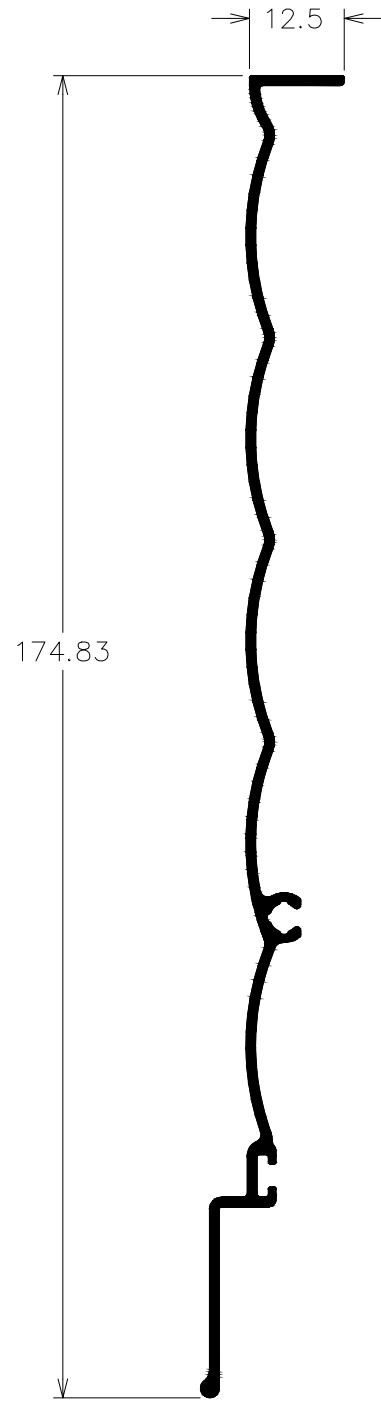

CATÁLOGO TÉCNICO

-PERFIS EM ALUMÍNIO-
LINHA INTEGRADA

— SOLUÇÕES EM ALUMÍNIO —

Código ASAP	Outro Código	Peso (kg/m)	Página
80-034	80-034	2,142	4
80-035	80-035	1,085	5
80-036	80-036	0,984	6
80-041	80-041	1,378	3
80-043	80-043	0,948	4
80-063	80-063	0,489	9
MN-001	MN-001	1,377	3
MN-002	MN-002	0,669	3
MN-003	MN-003	1,093	5
MN-005	MN-005	0,783	7
MN-006	MN-006	0,878	7
MN-007	MN-007	0,710	10
MN-010	MN-010	1,495	5
MN-015	MN-015	0,881	9
MN-027	MN-027	1,043	10
MN-031	MN-031	1,331	8
MN-032	MN-032	1,723	8
MN-039	MN-039	1,400	6
MN-050	MN-050	0,734	10
MN-055	MN-055	0,371	10
MN-159	MN-159	1,553	4

MN-001

1,377 kg/m

80-041

1,378 kg/m

MN-002

0,669 kg/m

80-043

0,948kg/m

MN-159

1,553kg/m

80-034

2,142kg/m

MN-010
1,495kg/m

80-035
1,085kg/m

MN-003
1,093kg/m

MN-039
1,400kg/m

80-036
0,984kg/m

MN-005
0,783kg/m

MN-006
0,878kg/m

MN-031
1,331kg/m

MN-032
1,723kg/m

80-063

0,489kg/m

MN-015