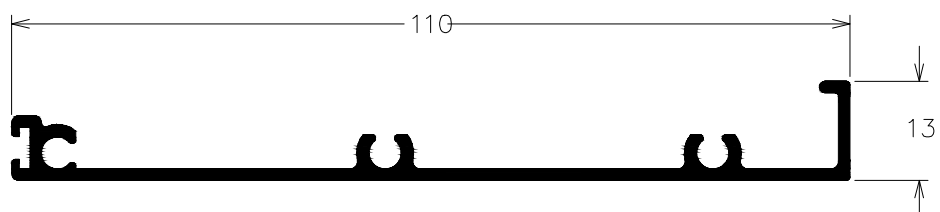

MN-002

0,669 kg/m