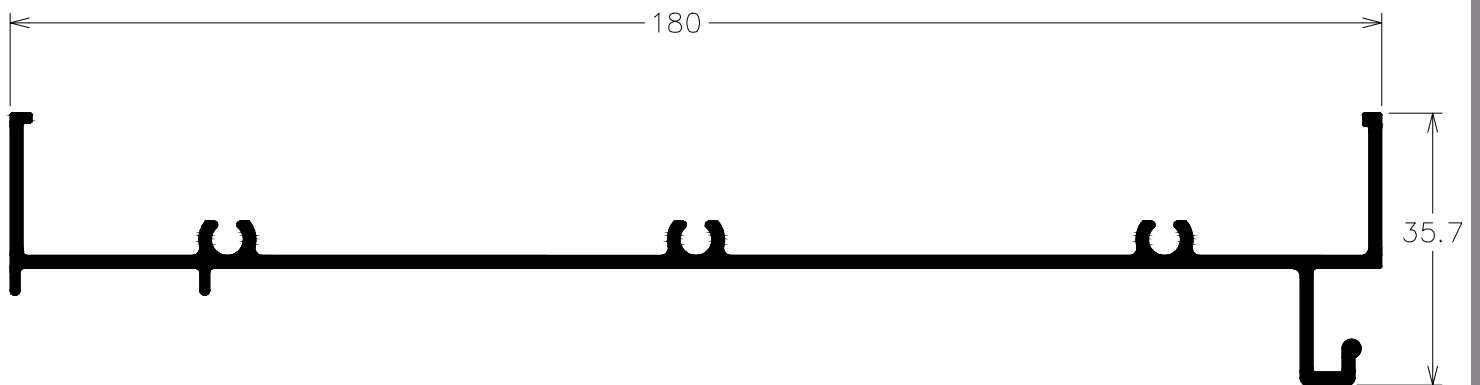

CATÁLOGO TÉCNICO

-PERFIS EM ALUMÍNIO-
LINHA INTEGRADA

— SOLUÇÕES EM ALUMÍNIO —

Código ASAP	Outro Código	Peso (kg/m)	Página
80-034	80-034	2,142	4
80-035	80-035	1,085	5
80-036	80-036	0,984	6
80-041	80-041	1,378	3
80-043	80-043	0,948	4
80-063	80-063	0,489	9
MN-001	MN-001	1,377	3
MN-002	MN-002	0,669	3
MN-003	MN-003	1,093	5
MN-005	MN-005	0,783	7
MN-006	MN-006	0,878	7
MN-007	MN-007	0,710	10
MN-010	MN-010	1,495	5
MN-015	MN-015	0,881	9
MN-027	MN-027	1,043	10
MN-031	MN-031	1,331	8
MN-032	MN-032	1,723	8
MN-039	MN-039	1,400	6
MN-050	MN-050	0,734	10
MN-055	MN-055	0,371	10
MN-159	MN-159	1,553	4

MN-001

1,377 kg/m

80-041

1,378 kg/m

MN-002

0,669 kg/m

80-043

0,948kg/m