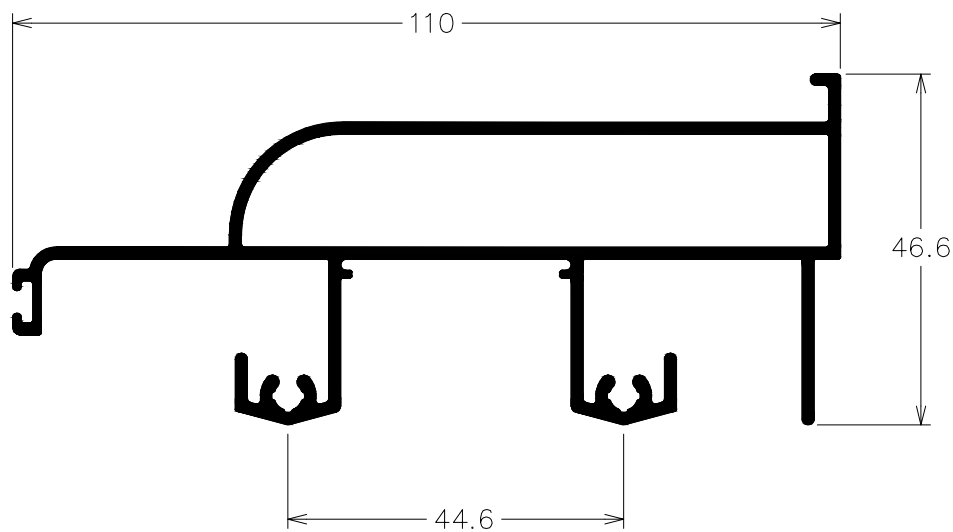

CATÁLOGO TÉCNICO

-PERFIS EM ALUMÍNIO-
LINHA INTEGRADA

— SOLUÇÕES EM ALUMÍNIO —

Código ASAP	Outro Código	Peso (kg/m)	Página
80-034	80-034	2,142	4
80-035	80-035	1,085	5
80-036	80-036	0,984	6
80-041	80-041	1,378	3
80-043	80-043	0,948	4
80-063	80-063	0,489	9
MN-001	MN-001	1,377	3
MN-002	MN-002	0,669	3
MN-003	MN-003	1,093	5
MN-005	MN-005	0,783	7
MN-006	MN-006	0,878	7
MN-007	MN-007	0,710	10
MN-010	MN-010	1,495	5
MN-015	MN-015	0,881	9
MN-027	MN-027	1,043	10
MN-031	MN-031	1,331	8
MN-032	MN-032	1,723	8
MN-039	MN-039	1,400	6
MN-050	MN-050	0,734	10
MN-055	MN-055	0,371	10
MN-159	MN-159	1,553	4

MN-001

1,377 kg/m

80-041

1,378 kg/m

MN-002

0,669 kg/m

80-043

0,948kg/m