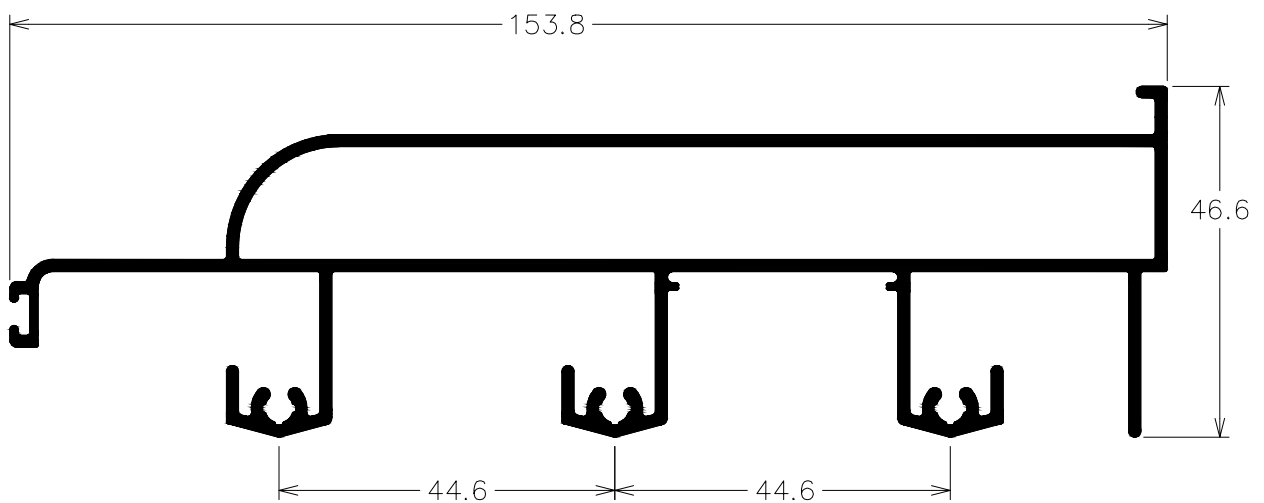

80-034

2,142kg/m